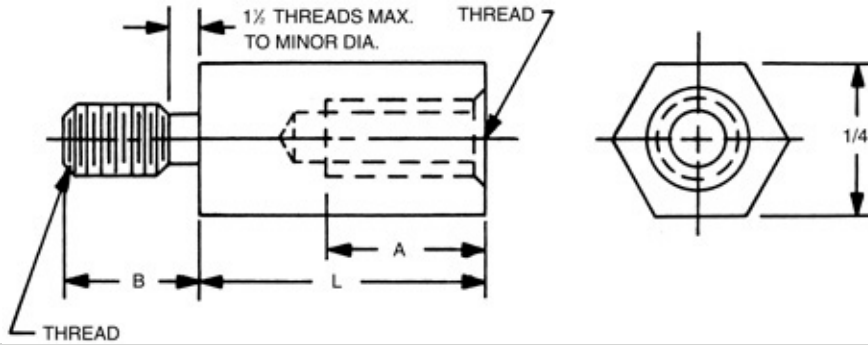

1/4 HEX MALE-FEMALE STANDOFFS

RAF

RAF

Order Code:

(code is blank)

<<<

>>>

Contents

Finishes:

select a finish

Quote

[\[How to create part numbers\]](#)

[\[Material Specifications\]](#)

SELECT	PART NO.	LENGTH
<input type="radio"/>	4530A	7/32
<input type="radio"/>	4530	1/4
<input type="radio"/>	4530T	9/32
<input type="radio"/>	4531	5/16
<input type="radio"/>	4531T	11/32
<input type="radio"/>	4532	3/8
<input type="radio"/>	4532T	13/32
<input type="radio"/>	4533	7/16
<input type="radio"/>	4533T	15/32
<input type="radio"/>	4534	1/2
<input type="radio"/>	4534T	17/32
<input type="radio"/>	4535	9/16
<input type="radio"/>	4535T	19/32
<input type="radio"/>	4536	5/8
<input type="radio"/>	4536T	21/32
<input type="radio"/>	4537	11/16
<input type="radio"/>	4537T	23/32
<input type="radio"/>	4538	3/4
<input type="radio"/>	4538T	25/32
<input type="radio"/>	4539	13/16
<input type="radio"/>	4539T	27/32
<input type="radio"/>	4540	7/8
<input type="radio"/>	4540T	29/32

SELECT	PART NO.	LENGTH
<input type="radio"/>	4541	15/16
<input type="radio"/>	4541T	31/32
<input type="radio"/>	4542	1"
<input type="radio"/>	4543	1-1/16
<input type="radio"/>	4544	1-1/8
<input type="radio"/>	4545	1-3/16
<input type="radio"/>	4546	1-1/4
<input type="radio"/>	4547	1-5/16
<input type="radio"/>	4548	1-3/8
<input type="radio"/>	4549	1-7/16